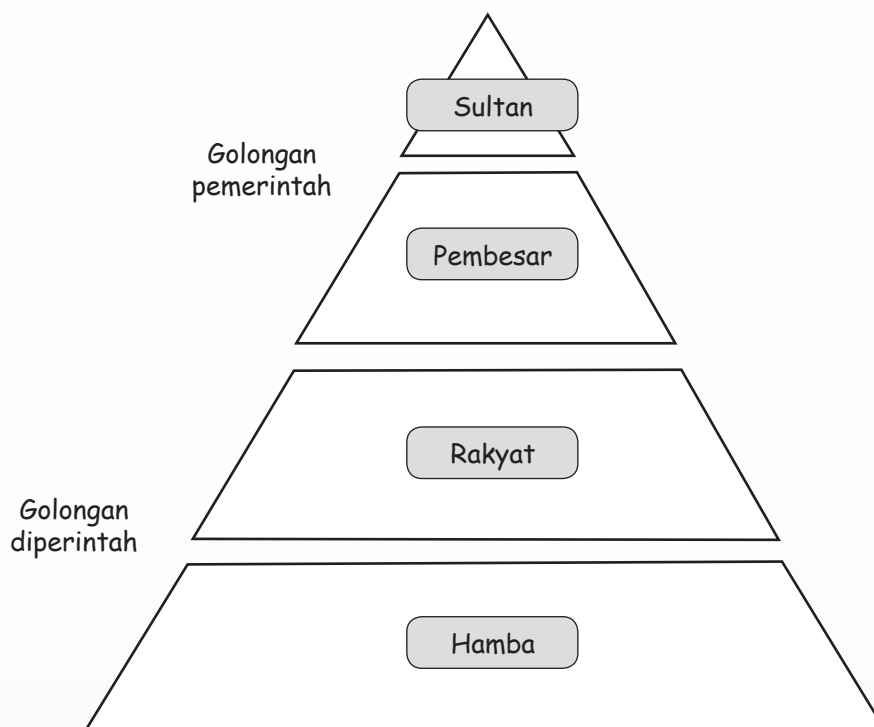

Struktur Masyarakat pada Zaman Kesultanan Melayu Melaka

Struktur masyarakat pada zaman Kesultanan Melayu Melaka

Sultan

- Pemerintah tertinggi dalam pentadbiran negeri.
- Simbol perpaduan rakyat.

Pembesar

- Dilantik oleh sultan.
- Membantu sultan dalam pentadbiran negeri.

NOTA EFEKTIF

Rakyat

- Penduduk Melaka
- Pengikut setia kepada sultan dan pembesar

Hamba

- Orang suruhan sultan dan pembesar.
- Bilangan hamba melambangkan ketinggian status dan kekayaan pemiliknya.

Kenali Tokoh Terbilang

Maksud Tokoh Terbilang

Tokoh terbilang merupakan individu yang dihormati dan disanjung oleh masyarakat

Gigih

Ciri-ciri Tokoh Terbilang

Parameswara gigih memajukan Melaka sebagai pusat perdagangan

Mempertahankan Kedudukan Negara

Tun Perak mempertahankan Kesultanan Melayu Melaka daripada ancaman luar

Berkorban untuk Negara

Hang Tuah mempertahankan perairan Melaka daripada serangan musuh

NOTA EFEKTIF

Tokoh	Sumbangan
1. Parameswara	<ul style="list-style-type: none"> Mengasaskan Kesultanan Melayu Melaka Memajukan Melaka sebagai pusat perdagangan
2. Sultan Muzaffar Shah	<ul style="list-style-type: none"> Mengukuhkan empayar Melaka Melaksanakan sistem perundangan yang tersusun
3. Sultan Mansur Shah	<ul style="list-style-type: none"> Meluaskan empayar Melaka Menjadikan Melaka sebagai pusat penyebaran agama Islam dan pusat pendidikan
4. Sultan Alauddin Riayat Shah	<ul style="list-style-type: none"> Mengambil berat tentang keamanan dan keselamatan dalam negeri Menjaga kebajikan rakyat
5. Bendahara Tun Perak	<ul style="list-style-type: none"> Menguruskan pentadbiran secara sistematik Menunjukkan kesetiaan tinggi terhadap pemerintah
6. Laksamana Hang Tuah	<ul style="list-style-type: none"> Memastikan keselamatan perairan Melaka Menjadi utusan Kesultanan Melayu Melaka