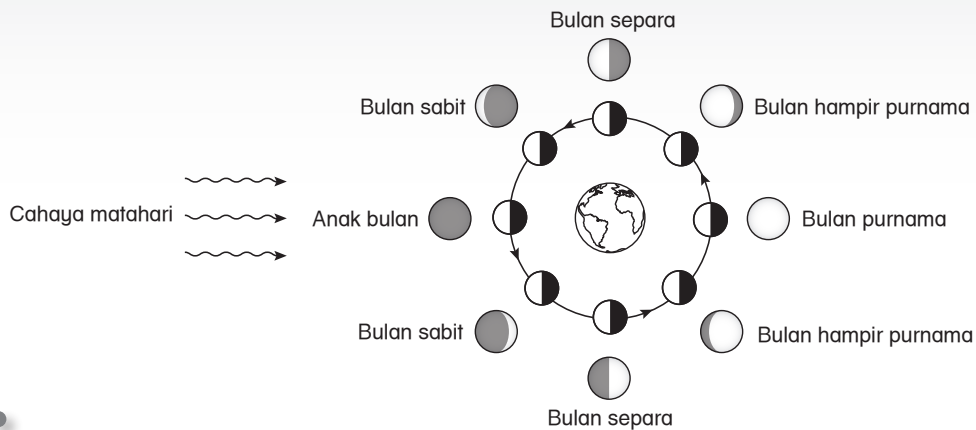

FASA BULAN DAN BURUJ

INFO RINGKAS

Fasa Bulan

Peredaran Bulan mengelilingi Bumi menyebabkan kejadian fasa Bulan.

Buruj

Membentuk corak seperti gayung dan senduk

Membentuk corak seperti pemburu

Membentuk corak seperti layang-layang

Membentuk corak seperti kala jengking

Kegunaan Buruj

Petunjuk arah

- Buruj Biduk sentiasa menunjuk ke arah utara
- Buruj Pari sentiasa menunjuk ke arah selatan

Petunjuk musim

- Buruj Biduk digunakan sebagai petunjuk musim menanam
- Buruj Belantik digunakan sebagai petunjuk musim sejuk
- Buruj Skorpio digunakan sebagai petunjuk musim menuai