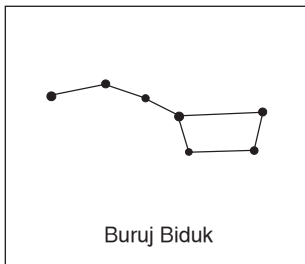

FASA BULAN DAN BURUJ

INFO RINGKAS

Fasa Bulan

Peredaran Bulan mengelilingi Bumi menyebabkan kejadian fasa Bulan.

Buruj

Membentuk corak seperti gayung dan senduk

Membentuk corak seperti pemburu

Membentuk corak seperti layang-layang

Membentuk corak seperti kala jengking

Kegunaan Buruj

Petunjuk arah

- Buruj Biduk sentiasa menunjuk ke arah utara
- Buruj Pari sentiasa menunjuk ke arah selatan

Petunjuk musim

- Buruj Biduk digunakan sebagai petunjuk musim menanam
- Buruj Belantik digunakan sebagai petunjuk musim sejuk
- Buruj Skorpio digunakan sebagai petunjuk musim menuai